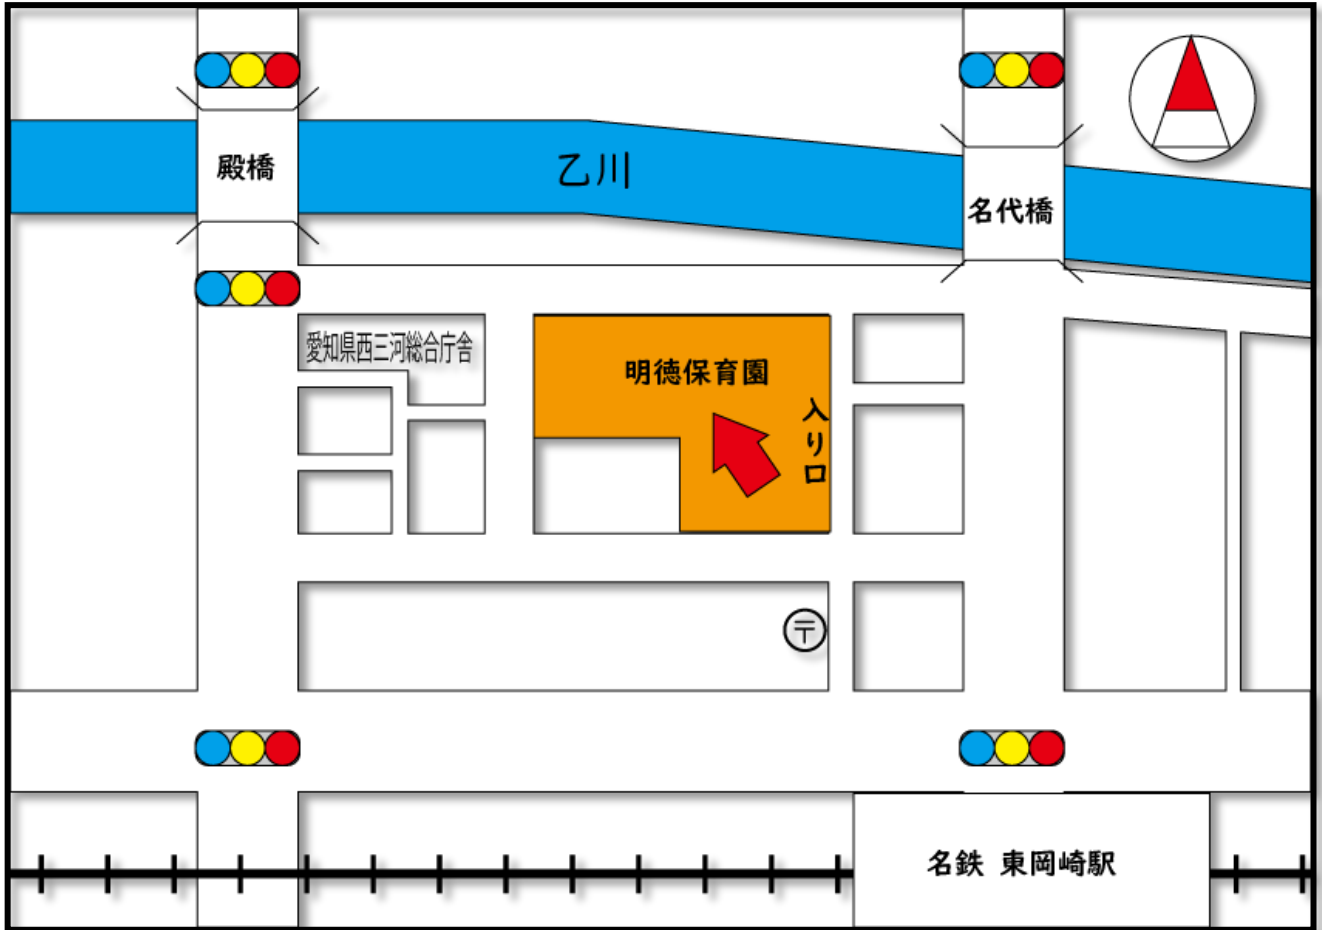

試験会場案内図

【会場へのアクセス（公共交通機関）】

(1) 名鉄東岡崎駅からお越しのかた

名鉄東岡崎駅北口から徒歩で約10分（700メートル）

名鉄東岡崎駅北口バスターミナルから名鉄バスに乗り、「市役所口」で下車。徒歩で約2分

(2) JR岡崎駅（愛知環状鉄道岡崎駅を併設しています）からお越しのかた

JR岡崎駅から名鉄バスに乗り、名鉄東岡崎駅で下車。

JR岡崎駅からコミュニティバス「岡崎エクスプレス」に乗り、「市役所口」で下車。徒歩で約2分

(3) 愛知環状鉄道中岡崎駅からお越しのかた

愛知環状鉄道中岡崎駅からコミュニティバス「まちバス」に乗り、「市役所」で下車。

バスは市役所福祉会館前に停車します。

試験会場案内図

【個別試験会場】

【会場へのアクセス(公共交通機関)】

(1) 名鉄東岡崎駅からお越しのかた

- ① 名鉄東岡崎駅北口から徒歩で約2分(190メートル)

(2) JR岡崎駅(愛知環状鉄道岡崎駅を併設しています)からお越しのかた

- ① JR岡崎駅から名鉄バスに乗り、名鉄東岡崎駅で下車

こちらからも会場が検索できます。