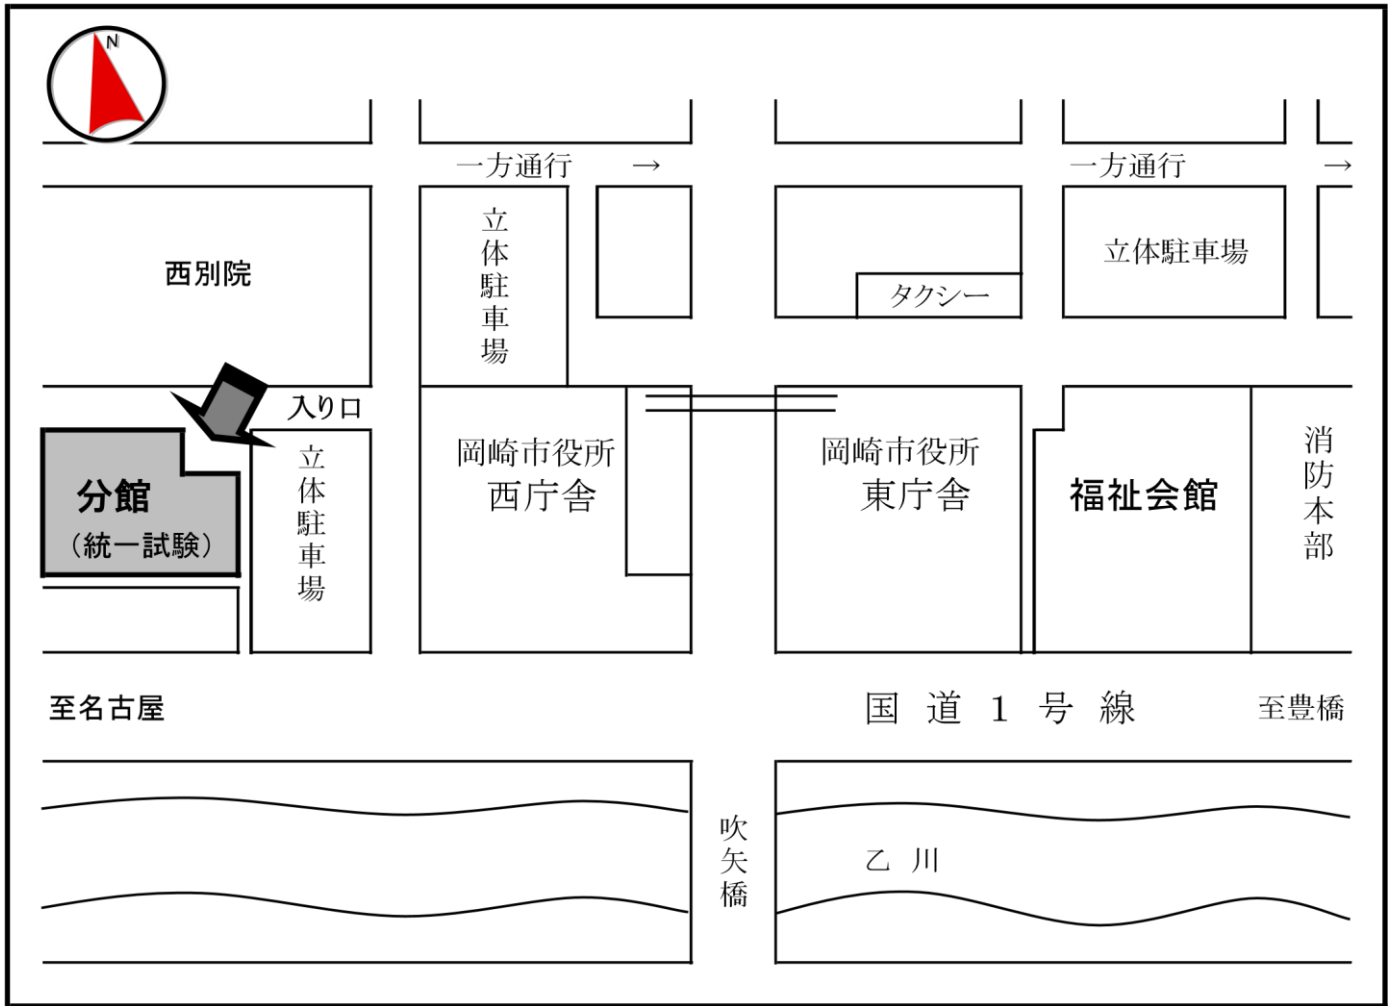

試験会場案内図

【会場へのアクセス（公共交通機関）】

(1) 名鉄東岡崎駅からお越しのかた

名鉄東岡崎駅北口から徒歩で約10分（700メートル）

名鉄東岡崎駅北口バスターミナルから名鉄バスに乗り、「市役所口」で下車。徒歩で約2分

(2) JR岡崎駅（愛知環状鉄道岡崎駅を併設しています）からお越しのかた

JR岡崎駅から名鉄バスに乗り、名鉄東岡崎駅で下車。

JR岡崎駅からコミュニティバス「岡崎エクスプレス」に乗り、「市役所口」で下車。徒歩で約2分

(3) 愛知環状鉄道中岡崎駅からお越しのかた

愛知環状鉄道中岡崎駅からコミュニティバス「まちバス」に乗り、「市役所」で下車。

バスは市役所福祉会館前に停車します。

試験会場案内図

【個別試験会場】

【会場へのアクセス(公共交通機関)】

(1) 名鉄東岡崎駅からお越しのかた

- ① 名鉄東岡崎駅北口から徒歩で約2分(190メートル)

(2) JR岡崎駅(愛知環状鉄道岡崎駅を併設しています)からお越しのかた

- ① JR岡崎駅から名鉄バスに乗り、名鉄東岡崎駅で下車

こちらからも会場が検索できます。